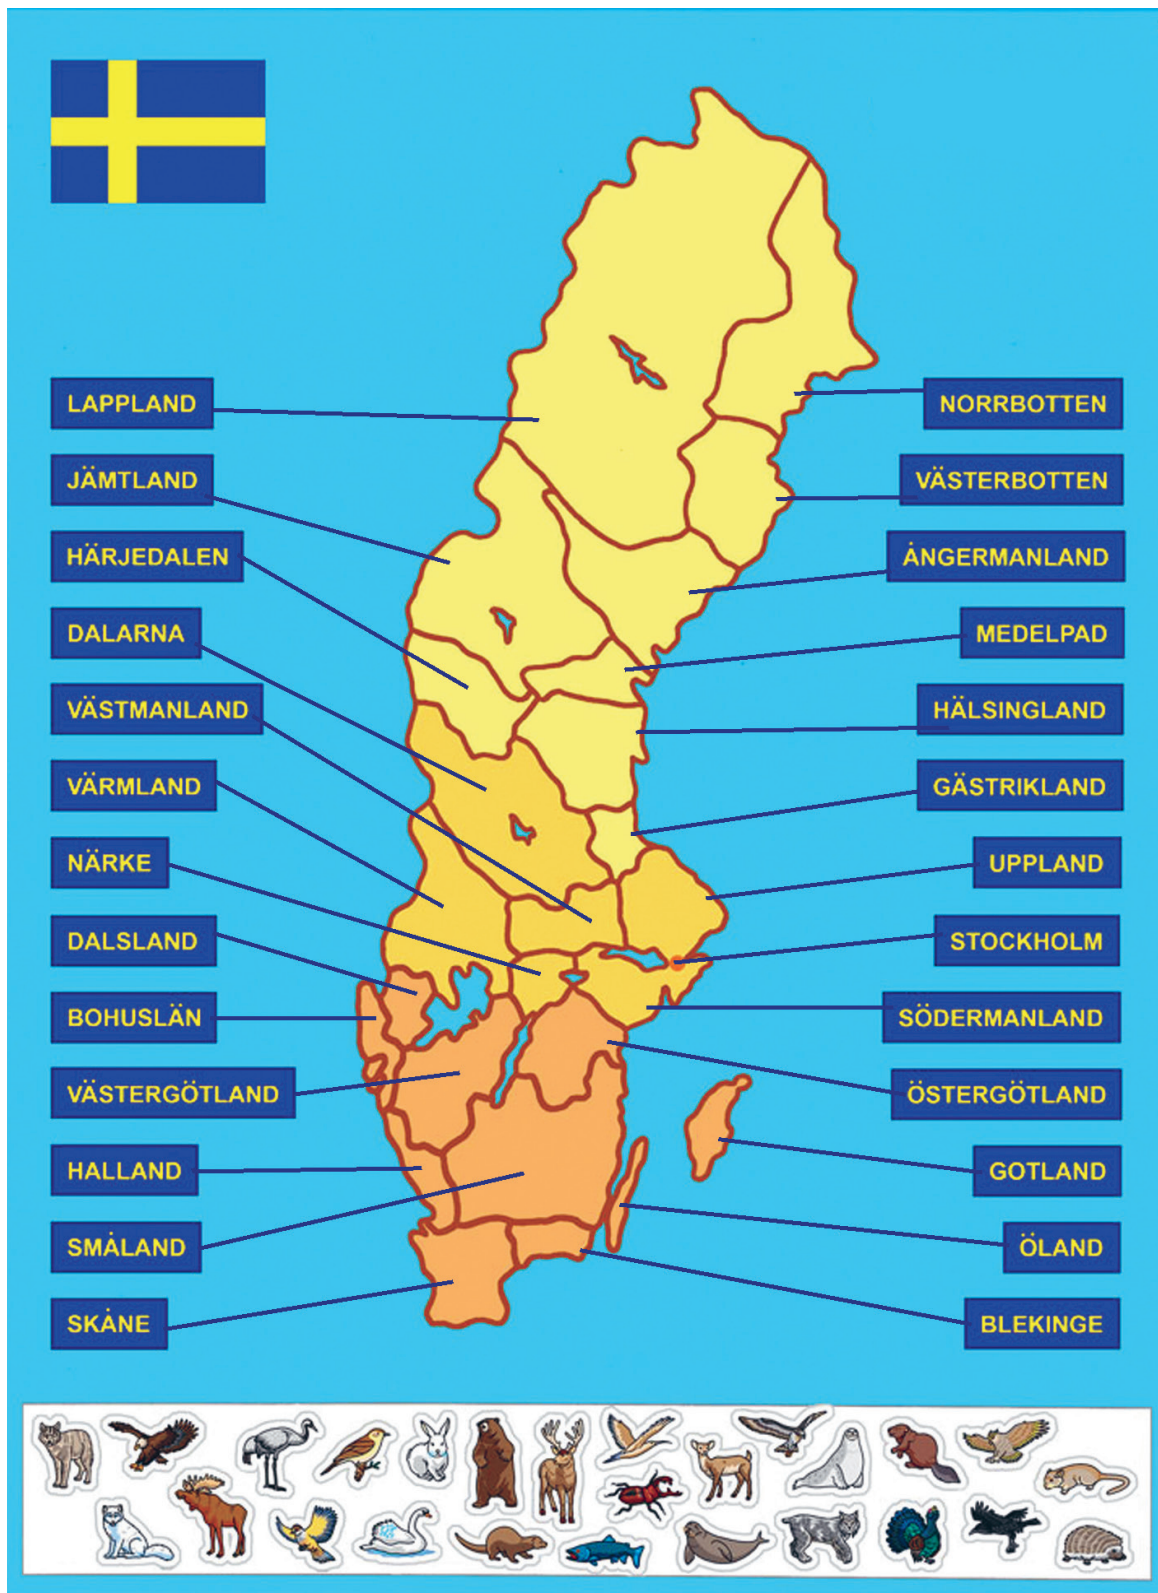

Facit till Sverigekartan

Skåne	Kronhjort
Blekinge	Ekoxe
Öland	Näktergal
Gotland	Igelkotte
Småland	Utter
Halland	Lax
Bohuslän	Knubbsäl
Västergötland	Trana
Dalsland	Korp

Värmland	Varg
Östergötland	Knölsvan
Närke	Hasselmus
Västmanland	Rådjur
Södermanland	Fiskgjuse
Uppland	Havsörn
Dalarna	Berguv
Gästrikland	Tjäder
Hälsingland	Lodjur

Ångermanland	Bäver
Medelpad	Skogshare
Jämtland	Älg
Härjedalen	Brunbjörn
Västerbotten	Storspov
Norrbottn	Lavskrika
Lappland	Fjällräv

Sverige-karta

Lär dig namnen på Sveriges 25 landskap, var de ligger, samt deras tillhörande landskapsdjur. Djuren och landskapsnamnen fästes lätt på kartan med kardborre.

Spara denna information för framtida referens. Formgiven i Sverige. Tillverkad i Filippinerna. Produkterna från oskar&ellen följer Europastandarden EN 71-8:2011 och är därför CE-märkta.

Varning, ej lämplig för barn under tre år - små delar.
Tillverkad av 100% polyester. 40°C handtvätt.